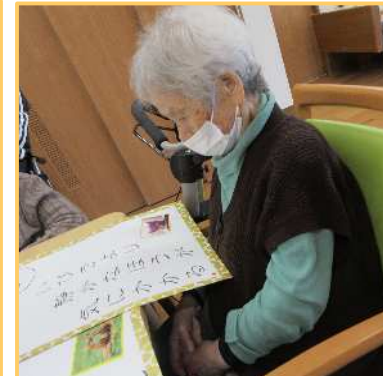

草花木果 神社

素敵なお顔をです!
(*~*)

辰年!

にちにち かるた大会!

迎春

お正月は「おせち」を食べて
新しい1年の始まりをお祝いました。
ちらし寿司、お刺身、数の子、黒豆、伊達巻...
何から食べようかと嬉しそうなお顔をされていました!
レクリエーションの時間には「シルバー川柳かるた」や
ひょっとこ、おかめの「福笑い」をしました。
福笑いの仕上がりに大笑い!
穏やかな時間を過ごしました。

おせち

美味しい!