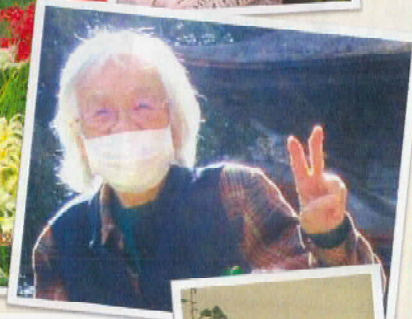

デイサービスセンター

日日

彼岸花ドライブ号
2024.10月

夏が終わり秋の涼しさを感じる季節となりました。
にちにちでは彼岸花を観にドライブへ出かけました♪満開の真っ赤な彼岸花、とても綺麗でした(´▽`)
秋もたくさんイベントがあります。ドライブのほかに秋刀魚の焼き手、焼いて食べよう会！や
ハロウィンのイベントを現在計画中です！

彼岸花を
観に行こう！

今年も鰯鳴八幡宮へ彼岸花を観に行きました！
お天気が良かったので車から降りて
ゆっくりと満開の彼岸花を観ることが出来ました！

良い天気～！

白い彼岸花を
見つけました♪

彼岸花観賞の後は
豆子郎の里 茶蔵庵へ移動
好きなメニューを注文されました！
外の景色を見ながら
甘いスイーツを食べて
ゆったり過ごされました♪

外部や栗かこの
美味しかったです！

10月の製作
みのむしのカラフルオーナメント

ギザギザにカットしたカラフルな折り紙を
沢山貼りつけて、秋らしい飾りを作りました！
目を書くとそれぞれ表情が違って
さらに可愛くなりました♡